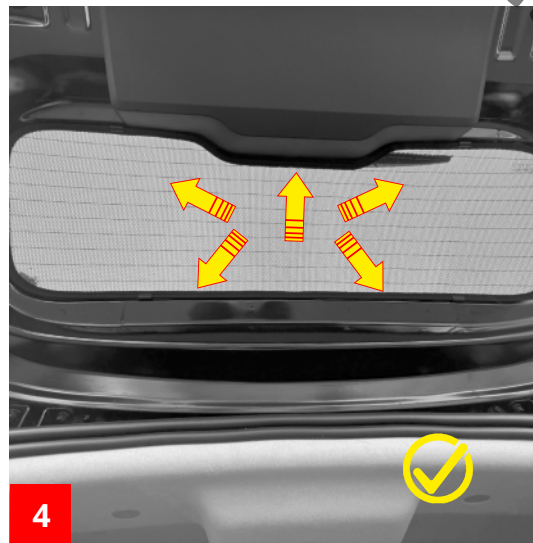

# MONTAGEANLEITUNG

cli-10219abc\_Hyundai Kona II 2023-

1x C-Teil

2x SC8-20

www.sonnenschutz-pkw.de

Haben Sie Fragen? Wir helfen Ihnen gerne.