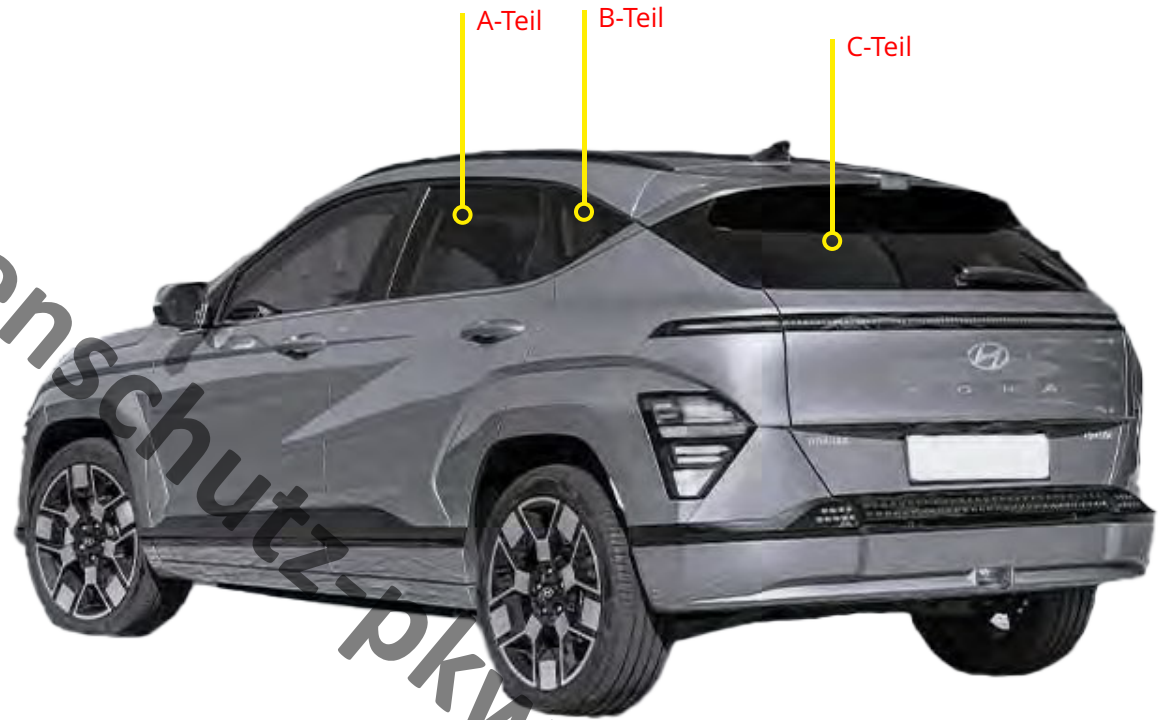

# MONTAGEANLEITUNG

cli-10219abc\_Hyundai Kona II 2023-

2x A-Teil

10 x SC 2

2x B-Teil

1x C-Teil

1x SC8-20

1x \*