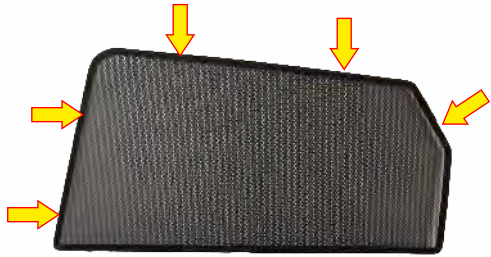

MONTAGEANLEITUNG

cli-10219abc_Hyundai Kona II 2023-

2x A-Teil

10x SC 2

1x

(GB) INSTALLATION INSTRUCTIONS
(ES) INSTRUCCIONES DE MONTAJE
(F) INSTRUCTIONS DE MONTAGE
(I) MANUALE DI INSTALLAZIONE
(NL) INSTRUCTIES VOOR DE INSRALLATIE
(DK) INSTALLATIONSVEJLEDNING
(CZ) POKYNY K INSTALAC
(PL) INSTRUKCJE MONTAŻU
(RU) ИНСТРУКЦИИ ПО УСТАНОВКЕ
(HU) BESZERELÉSI ÚTMUTATÓ

Haben Sie Fragen? Wir helfen Ihnen gerne.

ClimAir PLAVA Kunststoffe GmbH Am Spitzacker 20-22 D-61184 Karben Telefon +49 (0)6039 - 91 63 - 0 Fax +49 (0)6039 - 2185 E-Mail: info@climair.de